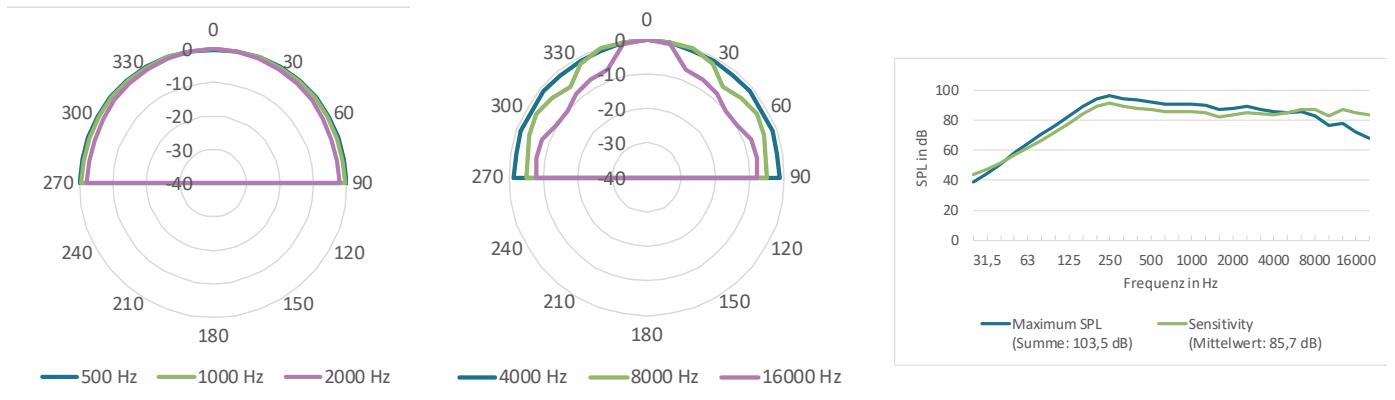

Style 100 FDS FM