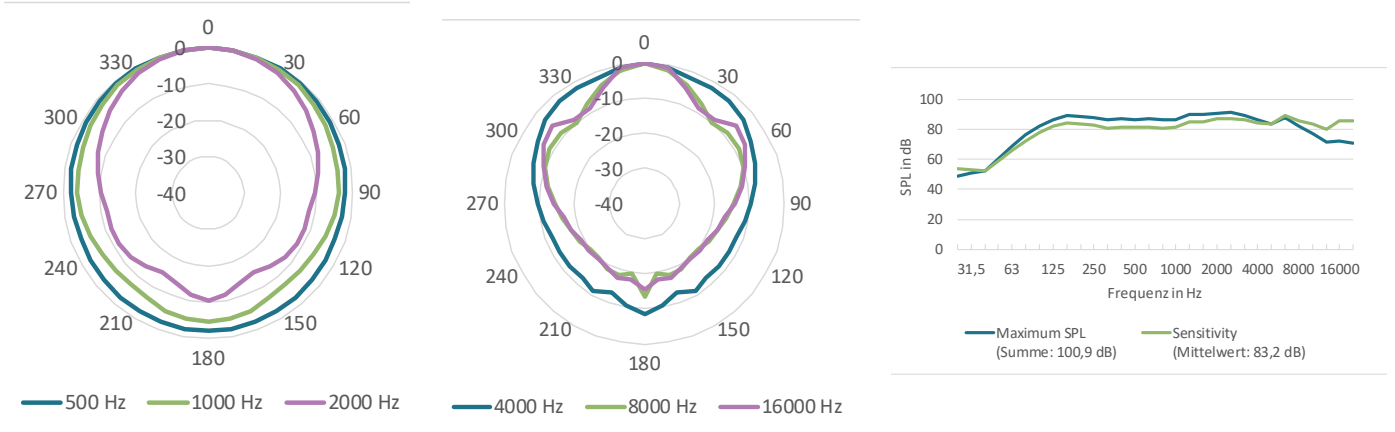

SONUS® Style

Designlautsprecher - Technische Daten und Optionen

Style 100 FDS PEN