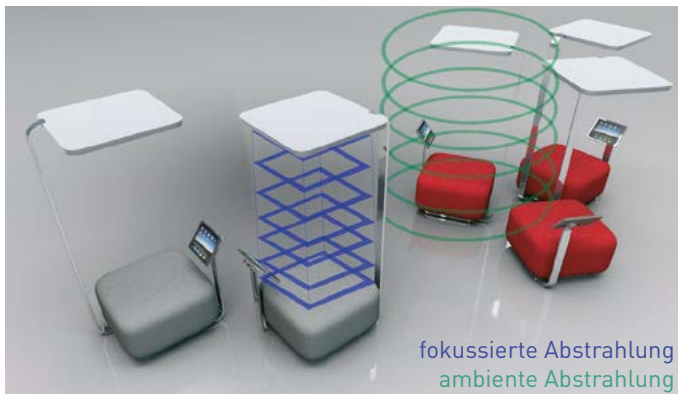

SONUS[®] Soundbuoy[®]

Designmöbel mit integrierten Schallwandlern für fokussierte und ambiente Abstrahlung

- Private Klangerlebnisse im offenen Raum ohne Störung angrenzender Bereiche (multimedia in open spaces)
- AudioFocus für fokussierte Beschallung
- Patentierte SONUS Lautsprechertechnologie für extrem breite und gleichmäßige Abstrahlung
- Vielfältige textile Bezüge und Farben
- Integration von Lichttechnik
- Plug & Play durch aktive Elektronik
- Digitale Verstärker für klaren sauberen Klang
- Audioübertragung drahtlos oder über Standard Netzwerkkabel CAT5...7
- Digitale Signalprozessoren zur optimalen Klanganpassung an den Raum
- Unsichtbare Integration der Lautsprecher und Systemtechnik

SONUS® Soundbuoy®

Designmöbel mit integrierten Schallwandlern für fokussierte und ambiente Abstrahlung

Technische Daten	Soundbuoy ambient (ambiente Abstrahlung)	Soundbuoy audioFocus (fokussierte Abstrahlung)	Soundbuoy ambient + audioFocus (ambiente+fokussierte Abstrahlung)
Leistung	100 W	100 W	200 W
max. SPL	100 dB(A)	90 dB(A)	100 dB(A)
Frequenzgang	20 Hz - 20 kHz	300Hz - 20 kHz	20 Hz - 20 kHz (ambient); 300 Hz - 20 kHz (Soundshower)
Abstrahlcharakteristik	360°	ca 4° (@ 1 kHz)	360° (ambient); ca 4° (Soundshower @ 1 kHz)
Maße (HxBxT)	200 x 64 x 64 cm	200 x 64 x 64 cm	200 x 64 x 64 cm
Gewicht	44 kg	42 kg	45 kg
Farbe	Polster und Lackierung nach Vorgabe	Polster und Lackierung nach Vorgabe	Polster und Lackierung nach Vorgabe