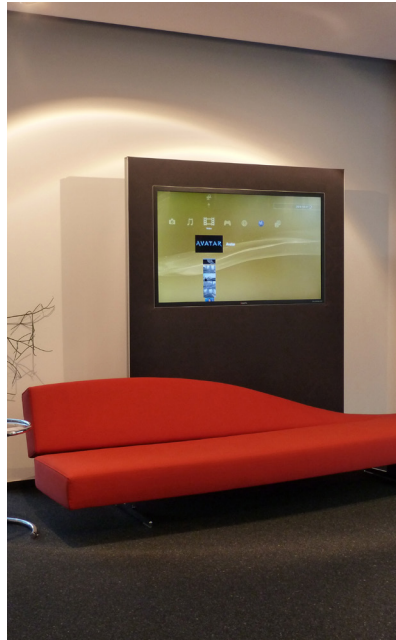

XONO[®] Elements Display

Modulare Absorbersysteme mit integrierten Schallwandlern und Display

XONO[®] Elements LoungeLine

- >> Vorrichtung zur Displayintegration
- >> Textil-Bespannung mit individuellem Druck
- >> Schnellwechselleder zum werkzeuglosen Motivwechsel
- >> Integrierter Breitband-Akustik-Absorber
- >> 2.1 System für Anwendungen bei Raumtiefen bis 15 Meter mit erweiterter Stereobreite
- >> **patentierter Flachlautsprecher und innovative Flachbass-Technologie**
- >> aktive Elektronik (350 W) mit Digitalverstärker und Signalprozessor
- >> 2 in 1 Stereo Mixer- Multi Input Modul

XONO[®] Elements Mobile Displaywall

Alle modernen Präsentationsmodule bietet perfekte Präsentationsmöglichkeiten im gesamten Gebäude in einem beweglichen System.

XONO[®] Elements Display

Modulare Absorbersysteme mit integrierten Schallwandlern und Display

» XONO[®] Display als Multi-media-Stein am POI / POS

» Integriertes Touchdisplay in verschiedenen Größen

» Integrierter Mini PC mit WLAN

» HDMI / USB / Netzwerk - Schnittstelle

» Integrierte Plug & Play Lautsprechermodule mit unterschiedlicher Richtcharakteristik von breit abstrahlend bis stark fokussierend

» Integriertes Display bis von 65 " bis 86" möglich

» Anbindung von Video-Konferenz-Kameras, optional mit drehbarer Verblendung

» Interaktives Mehrbenutzersystem

» Integration von Kameras für Videotelefonie