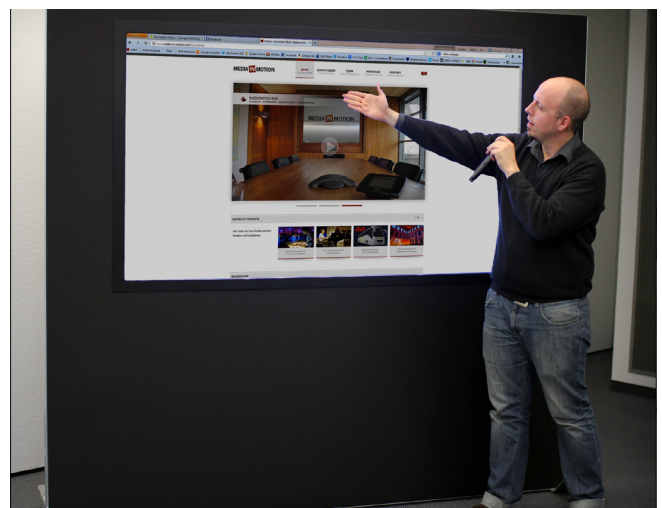

XONO[®] Elements Display

Modulare Absorbersysteme mit integrierten Schallwandlern und Display

XONO[®] Elements LoungeLine

- >> Vorrichtung zur Displayintegration
- >> Textil-Bespannung mit individuellem Druck
- >> Schnellwechselleder zum werkzeuglosen Motivwechsel
- >> Integrierter Breitband-Akustik-Absorber
- >> 2.1 System für Anwendungen bei Raumtiefen bis 15 Meter mit erweiterter Stereobreite
- >> **patentierter Flachlautsprecher und innovative Flachbass-Technologie**
- >> aktive Elektronik (350 W) mit Digitalverstärker und Signalprozessor
- >> 2 in 1 Stereo Mixer- Multi Input Modul

XONO[®] Elements Mobile Displaywall

Alle modernen Präsentationsmodule bietet perfekte Präsentationsmöglichkeiten im gesamten Gebäude in einem beweglichen System.

XONO[®] Elements Display

Modulare Absorbersysteme mit integrierten Schallwandlern und Display

» XONO[®] Display als Multi-media-Stein am POI / POS

» Integriertes Touchdisplay in verschiedenen Größen

» Integrierter Mini PC mit WLAN

» HDMI / USB / Netzwerk - Schnittstelle

» Integrierte Plug & Play Lautsprechermodule mit unterschiedlicher Richtcharakteristik von breit abstrahlend bis stark fokussierend

» Integriertes Display bis von 65 " bis 86" möglich

» Anbindung von Video-Konferenz-Kameras, optional mit drehbarer Verblendung

» Interaktives Mehrbenutzersystem

» Integration von Kameras für Videotelefonie